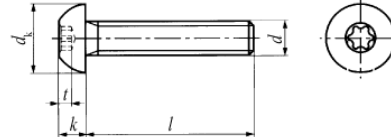

ボルト

概要 ボタン頭

詳細 ■材質：鋼製（三価クロメート）

代表品番

HLB

d	M2	M2.5	M3	M4	M5	M6	M8	
dk_{max}	3.5	4.7	5.7	7.6	9.5	10.5	14	
k_{max}	1.3	1.5	1.7	2.2	2.8	3.3	4.4	
t_{max}	0.8	1	1	1.4	1.6	1.9	2.6	
穴の番号	6	8	10	20	25	30	40	
l	3	HLB0203						
	4	HLB0204	HLB2504	HLB0304				
	5	HLB0205	HLB2505	HLB0305	HLB0405			
	6	HLB0206	HLB2506	HLB0306	HLB0406	HLB0506		
	8	HLB0208	HLB2508	HLB0308	HLB0408	HLB0508	HLB0608	
	10	HLB0210	HLB2510	HLB0310	HLB0410	HLB0510	HLB0610	HLB0810
	12	HLB0212	HLB2512	HLB0312	HLB0412	HLB0512	HLB0612	HLB0812
	14				HLB0414	HLB0514	HLB0614	
	16		HLB2516	HLB0316	HLB0416	HLB0516	HLB0616	HLB0816
	20			HLB0320	HLB0420	HLB0520	HLB0620	HLB0820
	25			HLB0325	HLB0425	HLB0525	HLB0625	HLB0825
	30			HLB0330	HLB0430	HLB0530	HLB0630	HLB0830
	35				HLB0435		HLB0635	HLB0835
	40				HLB0440	HLB0540	HLB0640	HLB0840
45					HLB0545			
50						HLB0650	HLB0850	