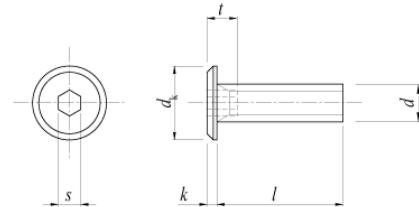

極低頭ボルト

概要 六角穴付き | 鋼製 (黒染)

詳細 ■ 材質: SCM435

代表品番

EH

<i>d</i>	M2	M2.5	M3	M4	M5	M6	M8	M10	M12	
<i>dk</i>	4	5	6	8	9	10	13	16	18	
<i>k</i>	1.1	1.3	1.3	1.5	1.5	1.5	1.5	1.5	1.6	
<i>s</i>	1.3	1.3	1.5	2	3	3	4	5	6	
<i>t_{max}</i>	1.2	1.5	2	2.5	3	4	5	6	6	
<i>l</i>	4	EH0204	EH2504	EH0304						
	5	EH0205	EH2505	EH0305						
	6	EH0206	EH2506	EH0306	EH0406	EH0506	EH0606	EH0806		
	8	EH0208	EH2508	EH0308	EH0408	EH0508	EH0608	EH0808		
	10	EH0210	EH2510	EH0310	EH0410	EH0510	EH0610	EH0810	EH1010	
	12	EH0212	EH2512	EH0312	EH0412	EH0512	EH0612	EH0812	EH1012	EH1212
	14	EH0214								
	16	EH0216		EH0316	EH0416	EH0516	EH0616	EH0816	EH1016	EH1216
	20				EH0420	EH0520	EH0620	EH0820	EH1020	EH1220
	25					EH0525	EH0625	EH0825	EH1025	EH1225
	30					EH0530	EH0630	EH0830	EH1030	EH1230
	35					EH0535	EH0635	EH0835	EH1035	EH1235
	40					EH0540	EH0640	EH0840	EH1040	EH1240
	45						EH0645	EH0845	EH1045	EH1245
50						EH0650	EH0850	EH1050	EH1250	