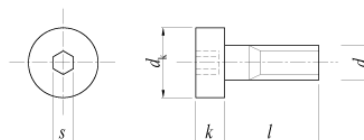

低頭ボルト

概要 六角穴付き | PEEK 製

詳細

代表品番 **PK-LH**

d	M3	M4	M5	M6	
d_k	5.5	7	8.5	10	
k	2	2.8	3.5	4	
s	2	2.5	3	4	
l	6	PK-LH0306	PK-LH0406	PK-LH0506	
	8	PK-LH0308	PK-LH0408	PK-LH0508	
	10	PK-LH0310	PK-LH0410	PK-LH0510	PK-LH0610
	12	PK-LH0312	PK-LH0412	PK-LH0512	PK-LH0612
	16	PK-LH0316	PK-LH0416	PK-LH0516	PK-LH0616
	20	PK-LH0320	PK-LH0420	PK-LH0520	PK-LH0620
	25		PK-LH0425	PK-LH0525	PK-LH0625
	30			PK-LH0530	PK-LH0630
40				PK-LH0640	