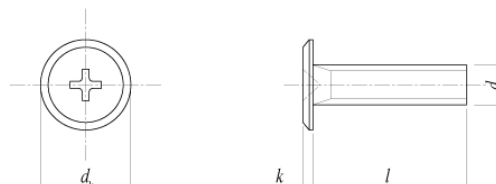

## 超極低頭ボルト

概要 十字穴付き | 鋼製 (三価クロメート)

詳細

代表品番 **PSH**

$d$	M3	M4	M5	M6	
$d_k$	6	8	9	10	
$k$	0.8	0.9	1.1	1.2	
穴の番号 (H形十字穴)	1	2	2	2	
$l$	8	PSH0308	PSH0408		
	10	PSH0310	PSH0410	PSH0510	
	12	PSH0312	PSH0412	PSH0512	
	14		PSH0414		
	16	PSH0316	PSH0416	PSH0516	PSH0616
	20	PSH0320	PSH0420	PSH0520	PSH0620
	25	PSH0325	PSH0425	PSH0525	PSH0625
30	PSH0330	PSH0430	PSH0530	PSH0630	