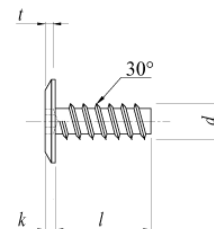

超極低頭タッピンねじ（樹脂用）

概要 ヘキサロビュラ穴付き | 鋼製（黒色三価クロメート）

詳細

代表品番 **SHNS(BK)**

d	3	4	5	
d_k	7	8	9	
k	0.8	0.9	1	
t_{\min}	0.5	0.5	0.6	
穴の番号	6	8	10	
l	6	SHNS0306BK		
	8	SHNS0308BK	SHNS0408BK	
	10	SHNS0310BK	SHNS0410BK	SHNS0510BK
	12		SHNS0412BK	SHNS0512BK