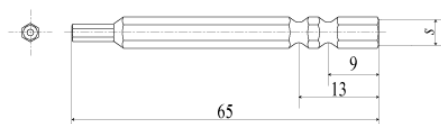

ピン六角穴

概要 工具 | ロングビット

詳細

代表品番 **HE(B65)**

軸部	六角 ($s = 6.35$)
品番	HE02B65
	HE25B65
	HE03B65
	HE04B65