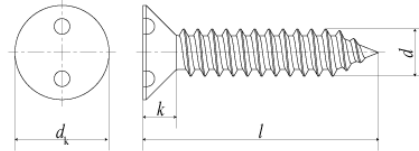

ツーホール

概要 タッピンねじ | 皿頭
 詳細 ■材質：ステンレス鋼*

代表品番

SP04

2つの円形のリセス形状で、シンプルなデザインのため装飾用にも良好

d	3.5	4.2	4.8	
d_k	7.1	8.4	9.8	
k	2.1	2.5	3	
工具	SP06B	SP08B	SP10B	
l	10	SP043510	SP044210	SP044810
	13	SP043513	SP044213	SP044813
	16	SP043516	SP044216	SP044816
	20	SP043520	SP044220	SP044820
	25	SP043525	SP044225	SP044825
	32	SP043532	SP044232	SP044832
	38	SP043538	SP044238	SP044838
	50	SP043550	SP044250	SP044850
63			SP044863	