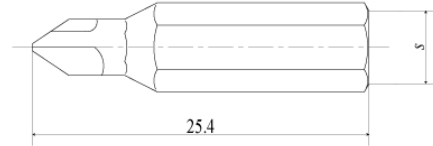

トライウイング

概要 工具 | ビット

詳細

代表品番

TW(B)

軸部	六角 ($s = 6.35$)
品番	TW00B
	TW02B
	TW03B
	TW04B
	TW05B
	TW06B
	TW07B
	TW08B