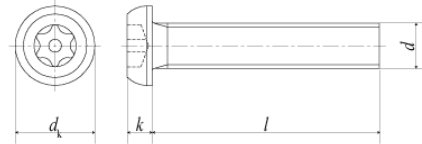

ピン 6 ロブ (ヘキサロビュラ) 穴

代表品番

TX01

概要 ボルト | ボタン頭

詳細 ■材質：ステンレス鋼*1

ヘキサロビュラ穴の中にピンが立つリセス形状

〈メートルねじ〉

d	M3	M4	M5	M6	M8	M10	
d_k	5.7	7.6	9.5	10.5	14	17.5	
k	1.7	2.2	2.8	3.3	4.4	5.5	
工具	TX10B TX10B65 TX10L	TX20B TX20B65 TX20L	TX25B TX25B65 TX25L	TX30B TX30B65 TX30L	TX40B TX40L	TX45B TX45L	
l	6	TX010306	TX010406				
	8	TX010308	TX010408	TX010508	TX010608		
	10	TX010310	TX010410	TX010510	TX010610	TX010810	
	12	TX010312	TX010412	TX010512	TX010612	TX010812	
	16	TX010316	TX010416	TX010516	TX010616	TX010816	
	20	TX010320	TX010420	TX010520	TX010620	TX010820	TX011020
	25	TX010325	TX010425	TX010525	TX010625	TX010825	TX011025
	30		TX010430	TX010530	TX010630	TX010830	TX011030
	35						TX011035
	40		TX010440	TX010540	TX010640	TX010840	TX011040
	45			TX010545			
	50	TX010350		TX010550	TX010650	TX010850	TX011050*3
	55			TX010555			
	60			TX010560	TX010660	TX010860*2	TX011060*3
	65					TX010865*2	
	70			TX010570	TX010670	TX010870*2	
80					TX010880		
100		TX0104100	TX0105100	TX0106100	TX0108100	TX0110100	

*1 黒染やナイロック加工も承ります (品番：各々TX01----BK、TX01----NY)

*2 TX010860、TX010865、TX010870 は半ねじです (ねじ部長さ：50mm)

*3 TX011050、TX011060 は半ねじです (ねじ部長さ：40mm)

〈インチねじ〉

d	#6-32	#10-24	#10-32	1/4-20	5/16-18
d_k	6.7	9.2	9.2	11	14
k	1.9	2.6	2.6	3.4	4.3
工具	TX10B TX10B65 TX10L	TX25B TX25B65 TX25L	TX25B TX25B65 TX25L	TX27B TX27L	TX40B TX40L
l	3/8	TX010632030			
	1/2	TX010632040	TX011024040	TX011032040	
	3/4	TX010632060		TX011032060	TX012020060 TX012518060
	1	TX010632100	TX011024100		TX012020100 TX012518100
	1-1/4		TX011024120	TX011032120	TX012020120
	1-1/2		TX011024140	TX011032140	TX012020140 TX012518140