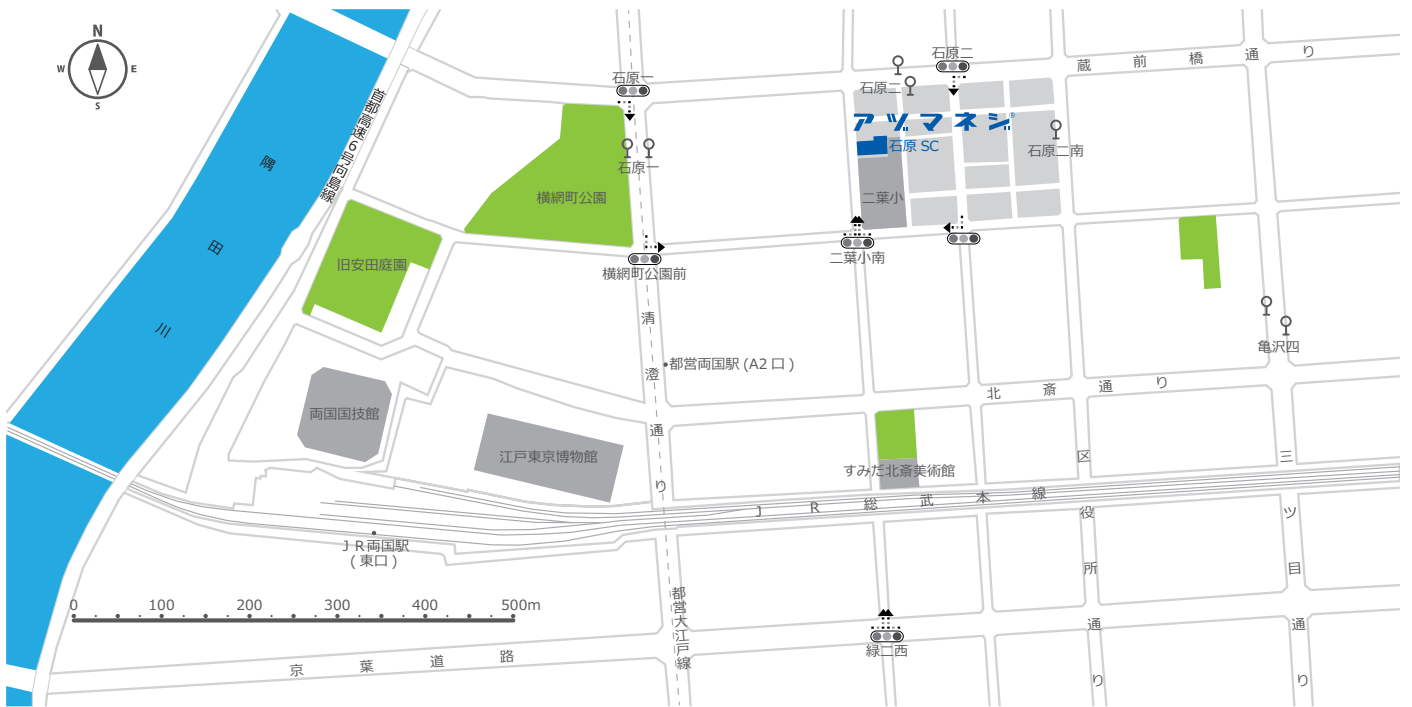

石原営業センター（SC）