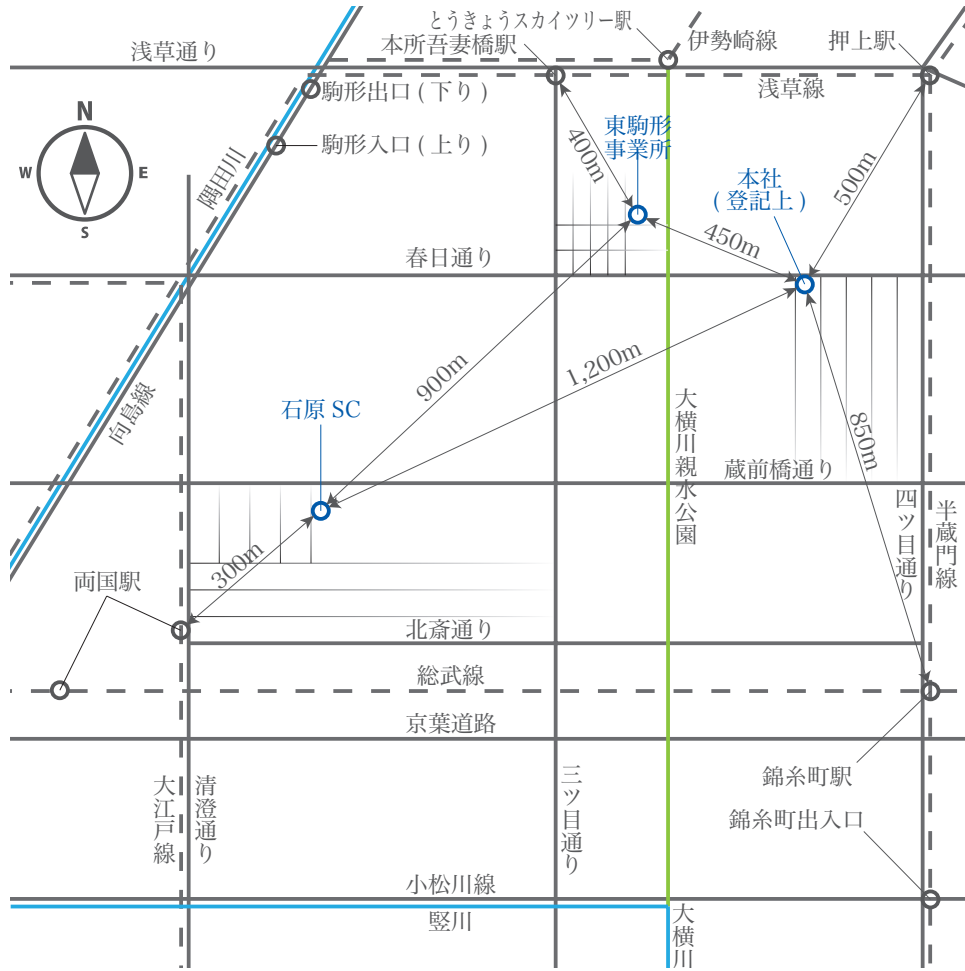

## 東駒形事業所/テクニカルセンター (TC) 実務上の本部

東京都墨田区東駒形 4-12-12  
T 03-3624-7446 / F 03-3624-7450

- ◆ 電車
  - ✓ 都営浅草線  
本所吾妻橋駅 A2 口/A5 口から徒歩 7 分
  - ✓ 東武伊勢崎線  
とうきょうスカイツリー駅東改札口から徒歩 9 分
  - ✓ 東京地下鉄半蔵門線  
押上駅 B2 口から徒歩 12 分
- ◆ バス
  - ✓ 都営バス業 10(新橋⇔とうきょうスカイツリー駅前)  
本所四丁目から徒歩 5 分
  - ✓ 都営バス草 24(東大島⇔亀戸⇔浅草寿町)  
本所四丁目から徒歩 5 分
  - ✓ 区内循環バス (⇒押上駅⇒錦糸町駅)  
本所吾妻橋駅東から徒歩 6 分