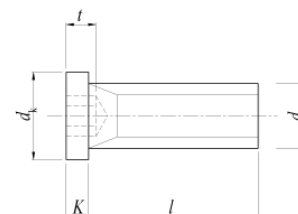

## 極低頭小頭ボルト

概要 六角穴付き | 鋼製 (黒染)

詳細 ■材質：SCM435 ■強度区分：10.9

代表品番 **KEH**

$d$	M3	M4	M5	M6	M8	M10	
$d_k$	4.5	5.5	7	8.5	10	13	
$k$	1.3	1.5	1.5	1.5	1.5	1.5	
$s$	1.5	2	3	3	4	5	
$t_{max}$	2	2.5	3	4	5	5	
$l$	5	KEH0305					
	6	KEH0306	KEH0406				
	8	KEH0308	KEH0408	KEH0508	KEH0608		
	10	KEH0310	KEH0410	KEH0510	KEH0610	KEH0810	
	12	KEH0312	KEH0412	KEH0512	KEH0612	KEH0812	KEH1012
	16		KEH0416	KEH0516	KEH0616	KEH0816	KEH1016
	20		KEH0420	KEH0520	KEH0620	KEH0820	KEH1020
	25			KEH0525	KEH0625	KEH0825	KEH1025
30					KEH0830	KEH1030	