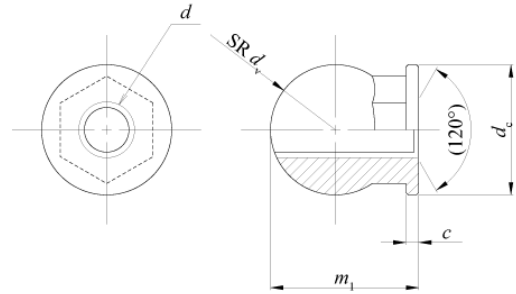

## キャンディ

概要 ナット

詳細 ■材質：ステンレス鋼

代表品番 **CDNUT**

球面に仕上げた特殊ナット

球面下にある一般の工具が適用できない六角部で締結

$d$	M10	M12
$d_c$	21	25
$d_v$	21	25
$m$	22.5	26.5
$c$	1.5	1.5
工具	CDNUT-SPN10	CDNUT-SPN12
品番	CDNUT10	CDNUT12