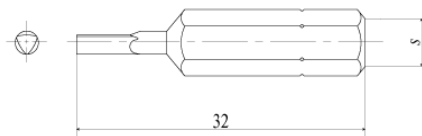

三角（えぼしロック）穴

概要 工具 | ビット

詳細

代表品番 **EL(B)**

軸部	六角 ($s = 6.35$)
品番	EL03B
	EL04B
	EL05B
	EL06B