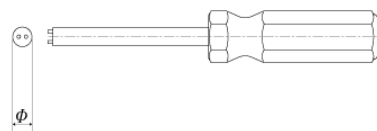

ワンサイド

概要 工具 | 取外し用ドライバー

詳細

代表品番 **OW**

φ	品番
8	OW410
10	OW510
12	OW610