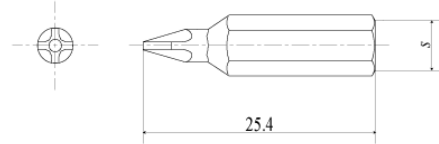

ピン十字穴

概要 工具 | ビット

詳細

代表品番

PH(B)

軸部	六角 ($s = 6.35$)
品番	PH02B
	PH03B