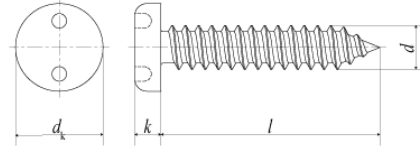

ツーホール

概要 タッピンねじ | なべ頭
 詳細 ■材質：ステンレス鋼*

代表品番

SP03

2つの円形のリセス形状で、シンプルなデザインのため装飾用にも良好

| d | 3.5 | 4.2 | 4.8 | |
|-------|-------|----------|----------|----------|
| d_k | 6.9 | 8.2 | 9.5 | |
| k | 2.4 | 3 | 3.6 | |
| 工具 | SP06B | SP08B | SP10B | |
| l | 10 | SP033510 | SP034210 | SP034810 |
| | 13 | SP033513 | SP034213 | SP034813 |
| | 16 | SP033516 | SP034216 | SP034816 |
| | 20 | SP033520 | SP034220 | SP034820 |
| | 25 | SP033525 | SP034225 | SP034825 |
| | 32 | SP033532 | SP034232 | SP034832 |
| | 38 | SP033538 | SP034238 | SP034838 |
| | 50 | SP033550 | SP034250 | SP034850 |
| | 63 | | | SP034863 |