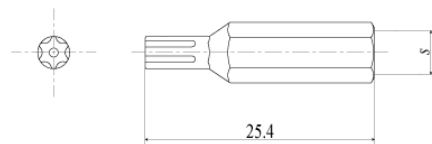

ピン 6 ロブ (ヘキサロビュラ) 穴

代表品番 **TX(B)**

概要 工具 | ビット

詳細

軸部	六角 ($s = 6.35$)
品番	TX06B
	TX08B
	TX10B
	TX15B
	TX20B
	TX25B
	TX27B
	TX30B
	TX40B
	TX45B